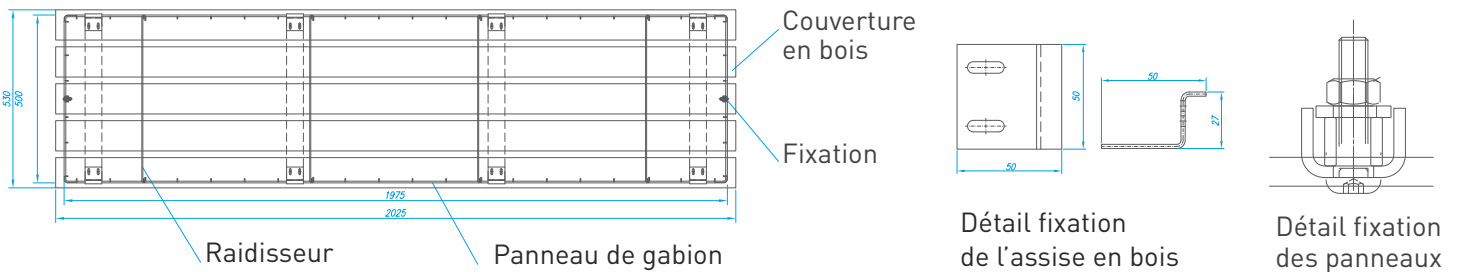

Combinaison d'un design original et moderne avec une durabilité exceptionnelle assurant un confort et une sécurité totale pour les utilisateurs.

Caractéristiques techniques

Produits de la gamme URBAN LINE sont disponibles en deux options: A - avec la couvercle de la grille de gabion, B - avec l'assise en bois

Taille standard

Type du produit	Hauteur	Longueur	Profondeur
URBAN LINE avec assise en bois	537 mm	1015 mm 1525 mm 2000 mm	500mm
URBAN LINE avec couvercle en grille	512 mm	975 mm 1475 mm 1975 mm	530mm

Variante des essences fréquemment utilisées