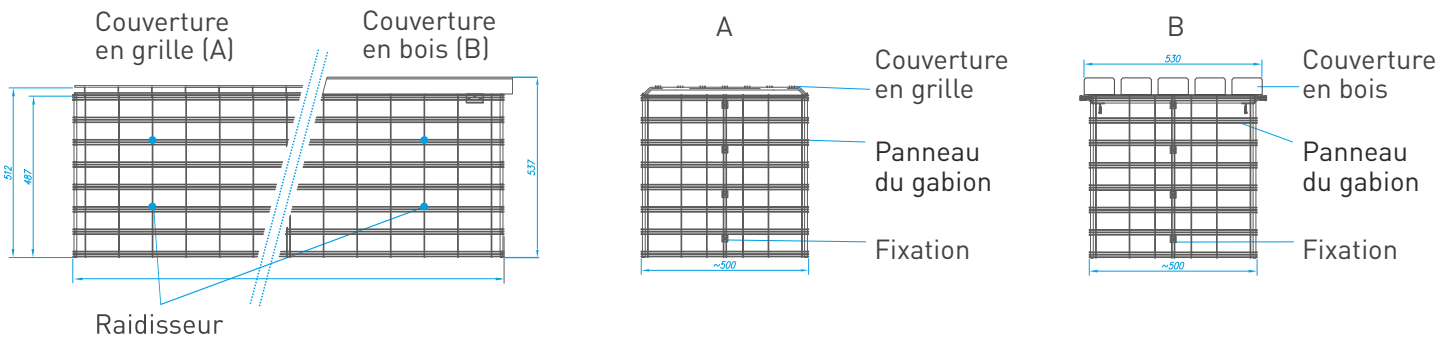

URBAN LINE: DESIGN ET SECURITÉ MAXIMALE POUR L'AMÉNAGEMENT EXTÉRIEUR

- ✓ CONCEPTION ORIGINALE
- ✓ MATÉRIAUX NATURELS
- ✓ DURABILITÉ, CONFORT, DESIGN

Distribué en France par

GABION URBAN LINE

Nouvelle collection de GABION URBAN LINE.

Combinaison d'un design original et moderne avec une durabilité exceptionnelle assurant un confort et une sécurité totale pour les utilisateurs.

Caractéristiques techniques

Produits de la gamme URBAN LINE sont disponibles en deux options: A - avec la couvercle de la grille de gabion, B - avec l'assise en bois

Taille standard

Type du produit	Hauteur	Longueur	Profondeur
URBAN LINE avec assise en bois	537 mm	1015 mm 1525 mm 2000 mm	500mm
URBAN LINE avec couvercle en grille	512 mm	975 mm 1475 mm 1975 mm	530mm

Variante des essences fréquemment utilisées